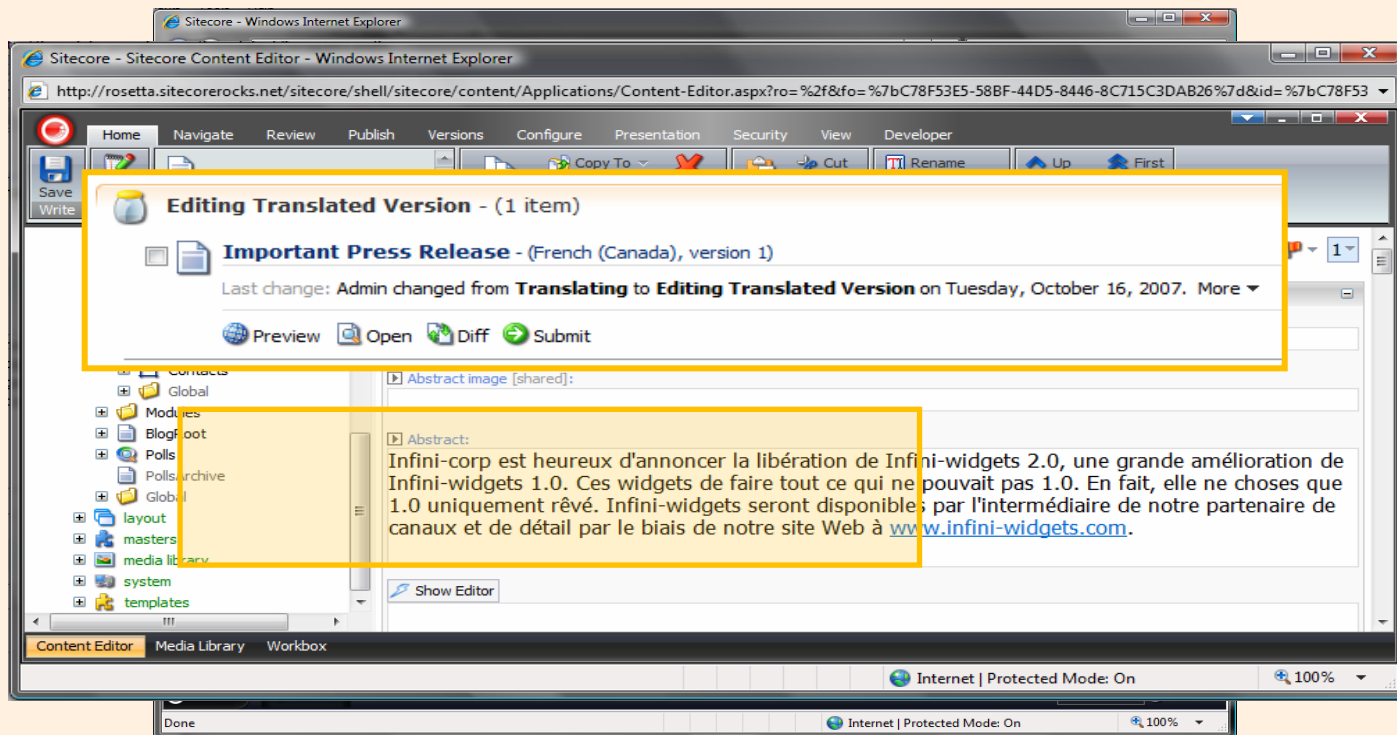

# XTRA Translation Services

Clay Tablet™  
TECHNOLOGIES

Clay Tablet automatisiert die Weitergabe von Inhalten zwischen Ihrem CMS und Übersetzungsdienstleistern und Übersetzungssystemen...

...und stellt sicher, dass Inhalte nach der Übersetzung in das richtige Quellsystem importiert werden.

Inhalte gelangen automatisch zurück in Ihr Content Management System...

... so dass Sie mit Ihren Prüf- oder Freigabe-Workflows fortfahren können.